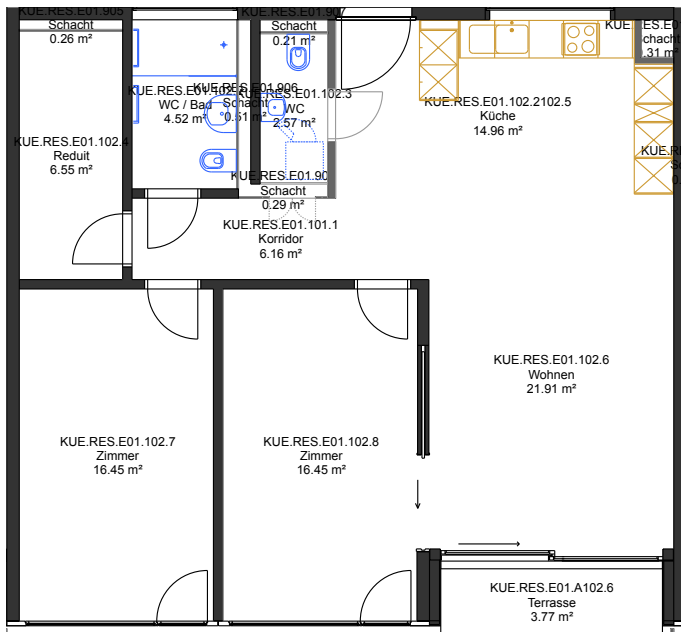

Die Betreuungspauschale garantiert Ihnen unseren 24-Stunden-Notrufdienst, eine Réception, einen Transferservice nach Küsnacht oder Zollikon. Und ein Segen: Monatlich wird Ihre Wohnung professionell gereinigt.

3 1/2 Zimmerwohnung

91 m²

Mietzinse von 3'640.- bis 4'368.- je nach Etage inkl. Kellerabteil. Betreuungspauschale für eine Person 350.-, für ein Paar 600.- pro Monat.