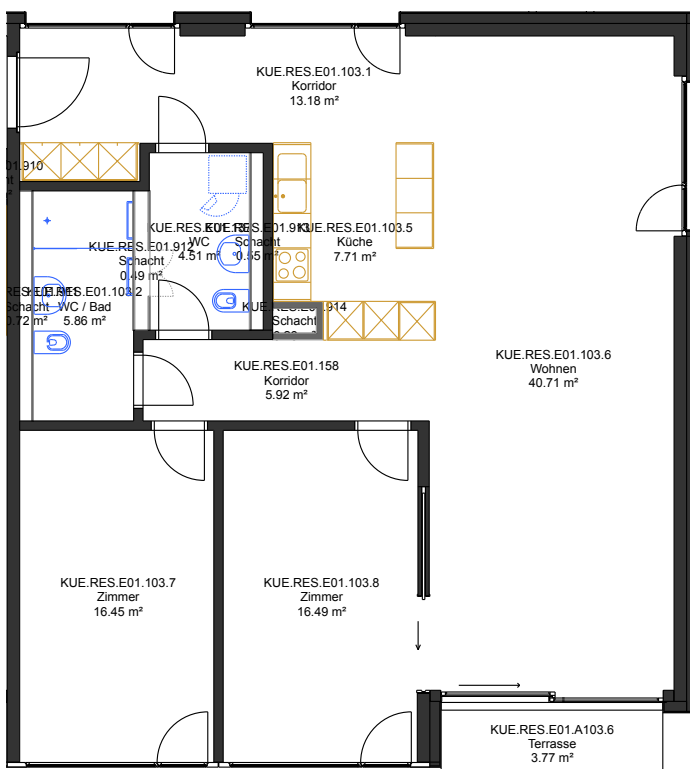

3 1/2 Zimmerwohnung

114 m²

Mietzinse von 4'560.- bis 5'472.- je nach Etage inkl. Kellerabteil. Betreuungspauschale für eine Person 350.-, für ein Paar 600.- pro Monat.