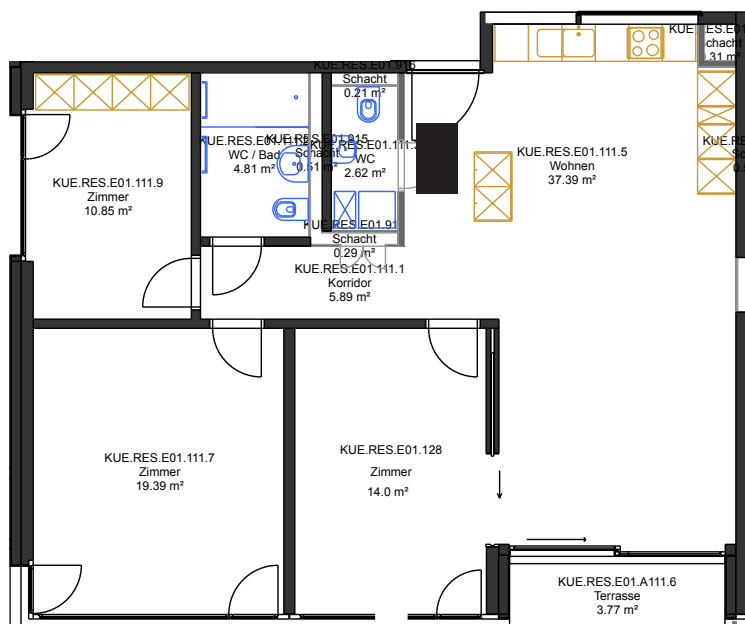

4 1/2 Zimmerwohnung

97 m²

Mietzinse von 3'650.- bis 4'656.- je nach Etage
inkl. Kellerabteil. Betreuungspauschale für eine
Person 350.-, für ein Paar 600.- pro Monat.

Küsnacht, im Februar 2024/gjs
Änderungen vorbehalten
Alle Preisangaben in CHF

Bethesda Alterszentren AG

Panorama Park
Rietstrasse 27
8700 Küsnacht
Tel. +41 44 913 27 40
info.panoramapark@bethesda-alterszentren.ch

Alle Angaben sind auch online abrufbar
www.bethesda-alterszentren.ch/panorama-park-kuesnacht