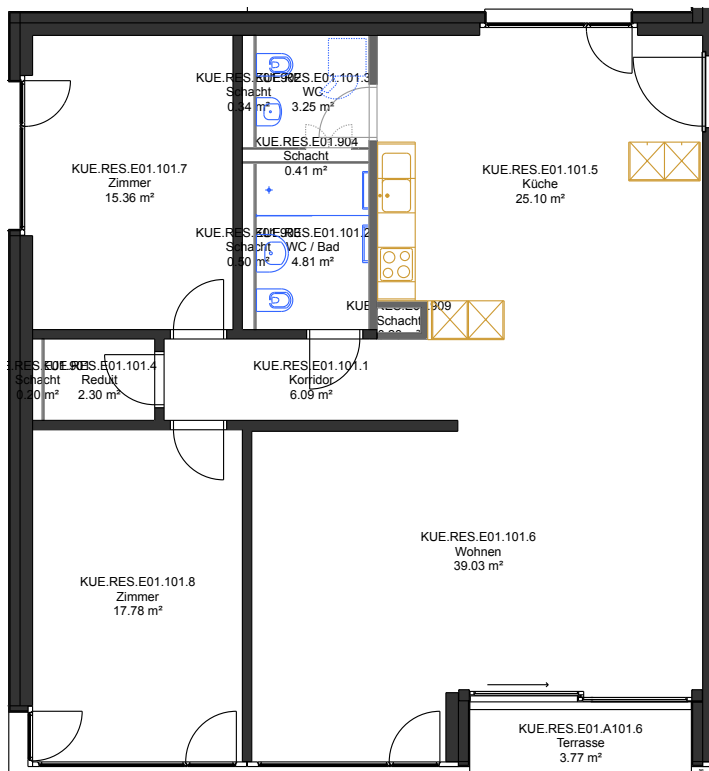

3 1/2 Zimmerwohnung

91 m²

Mietzinse von 3'640.- bis 4'368.- je nach Etage inkl. Kellerabteil. Betreuungspauschale für eine Person 350.-, für ein Paar 600.- pro Monat.

3 1/2 Zimmerwohnung

114 m²

Mietzinse von 4'560.- bis 5'472.- je nach Etage inkl. Kellerabteil. Betreuungspauschale für eine Person 350.-, für ein Paar 600.- pro Monat.

3 1/2 Zimmerwohnung

116 m²

Mietzinse von 4'640.- bis 5'568.- je nach Etage
inkl. Kellerabteil. Betreuungspauschale für eine
Person 350.-, für ein Paar 600.- pro Monat.

4 1/2 Zimmerwohnung

97 m²

Mietzinse von 3'650.- bis 4'656.- je nach Etage
inkl. Kellerabteil. Betreuungspauschale für eine
Person 350.-, für ein Paar 600.- pro Monat.